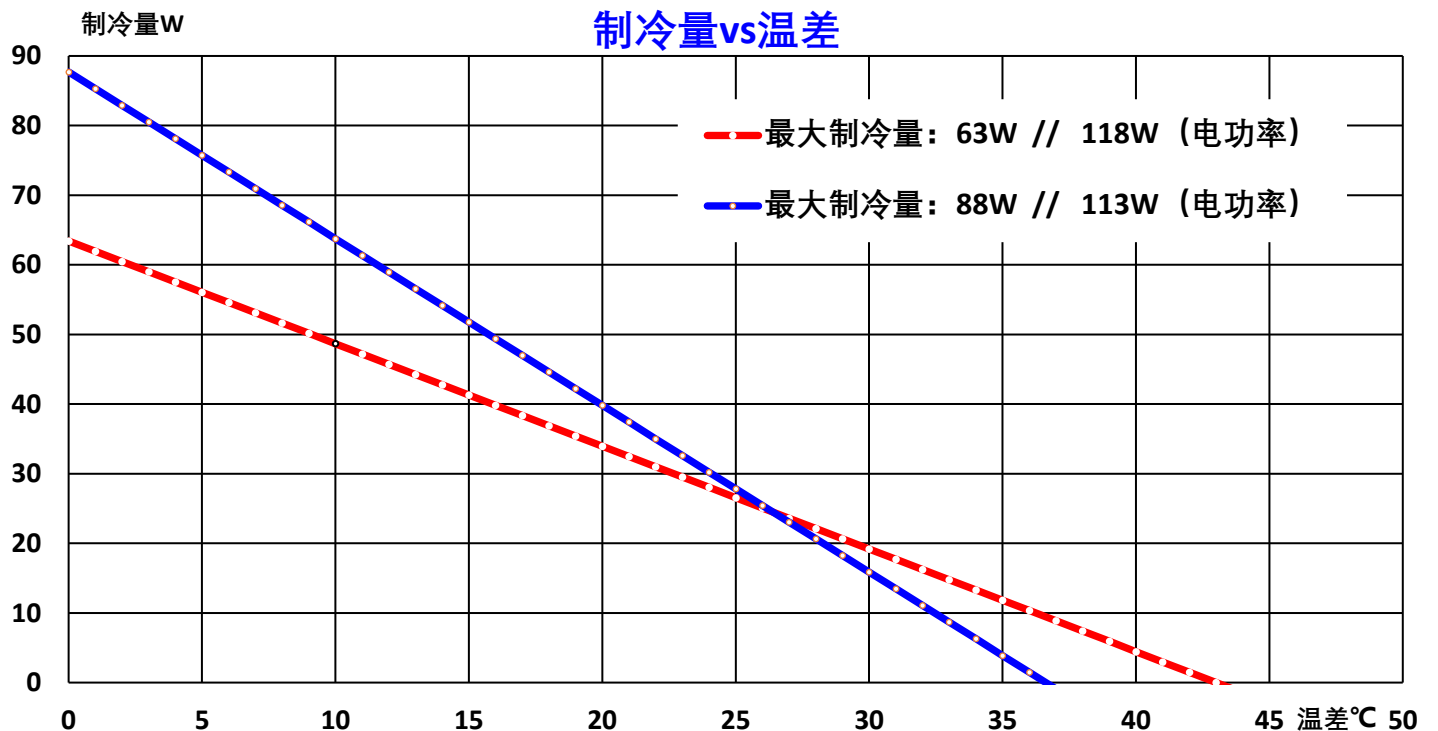

制冷组件规格书

DA-XX-24-120-210-XX

性能参数

产品型号	DA-63-24-120-210-118-020	DA-83-24-120-210-113										
最大制冷功率(W)	63		83									
工作电压(V)	24											
最大电压(V)	26											
工作电流(A)	4.9		4.7									
最低温(环境25°C)	-8		-6									
启动1/2/3/5分钟后(°C)	12	8	5	3	8	2	-2	-5				
启动电流(A)	5.9		5.6									
适配电源 24V	7A		7A									
输入功率(W)	118		113									
COP(温差为0时)	54%		74%									
连续使用寿命(小时)	40000											
外形尺寸(mm³)	W*L*H		120X210X80									
重量(Kg)	1.6											
性能公差:	±10%											
操作温度(°C)	-10 到 50度											
最大制冷量指在环境温度与冷端温度差为0°C(dT=0°C) 时的制冷量, 不同温差下的制冷量请看下述性能曲线。												
所有性能指标是在环境温度为25°C下, 且热端通风良好的条件下测试的数据。热端通风不好, 性能会下降。												
内部料号	DA21041933101	DA21041413101										

性能曲线